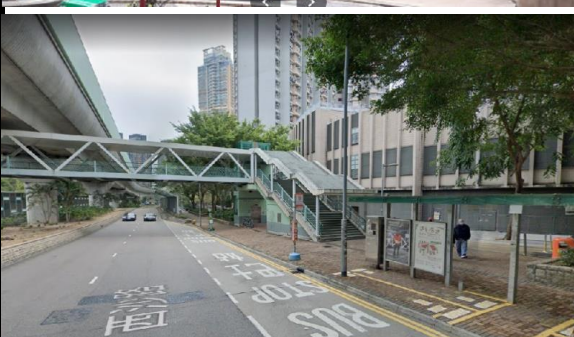

THE WATERSIDE

8:33

3

馬鞍山中心

MA ON SHAN CENTRE

8:38

4

銀湖天峰

Lake Silver

8:43

5

翠擁華庭

Monte Vista

8:45

6

利安(天橋底)