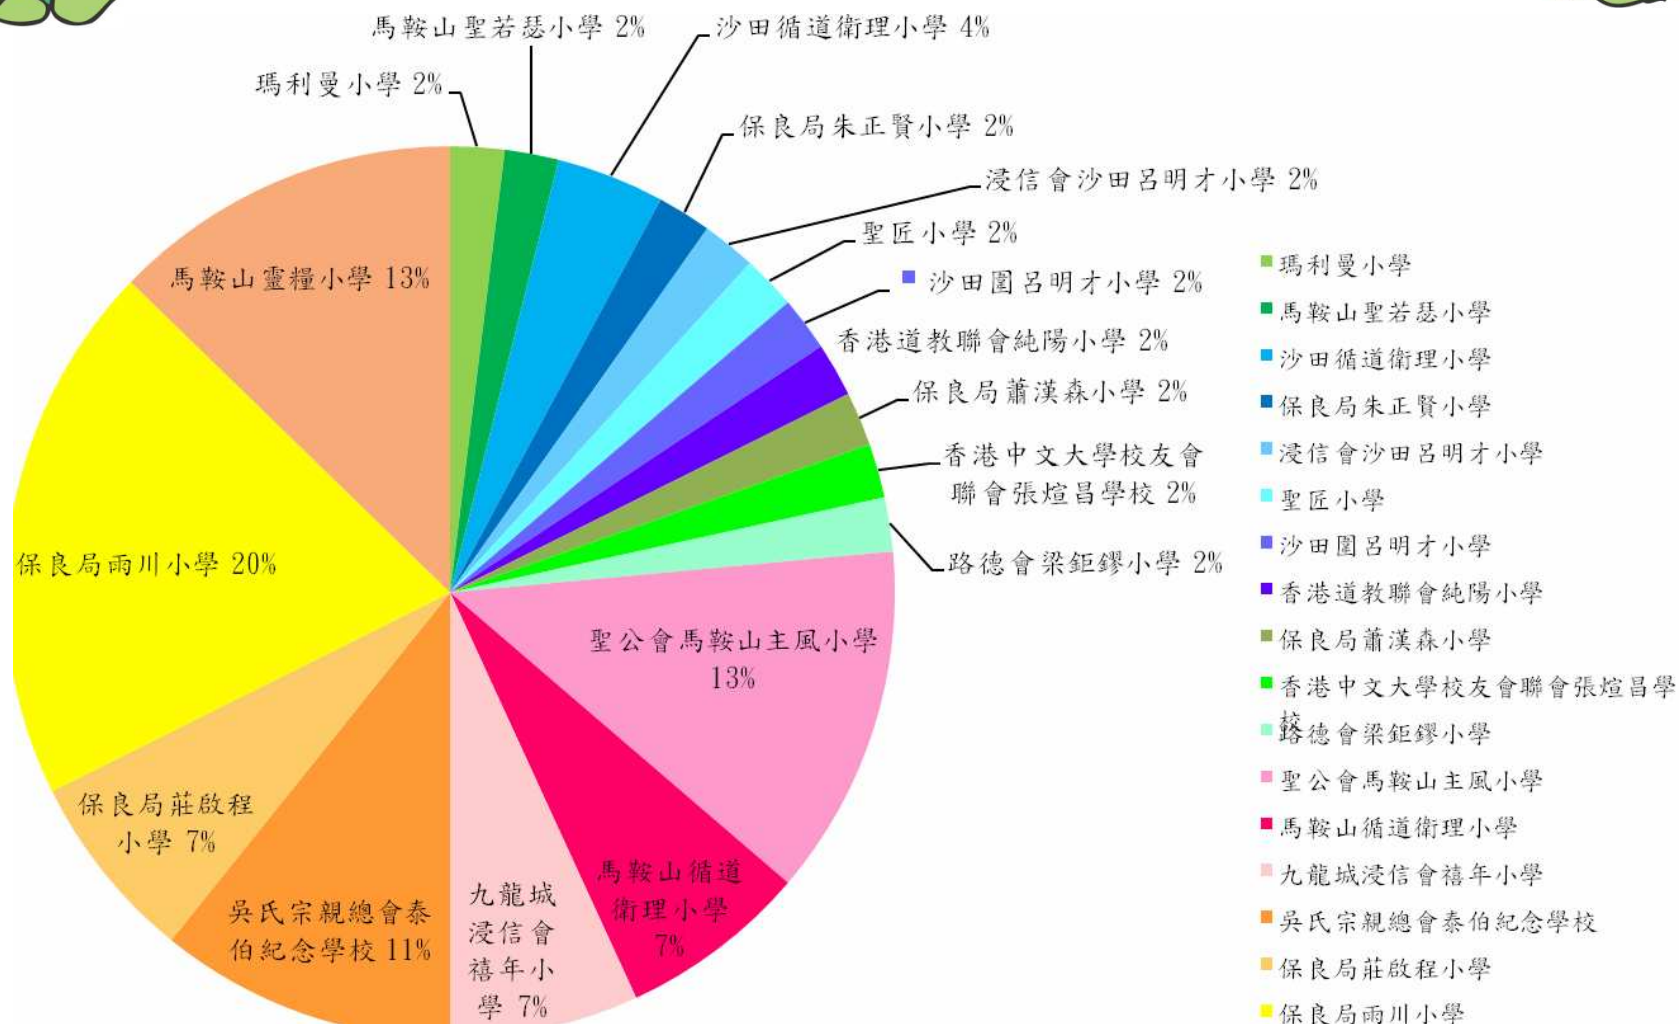

2010-2011 年度畢業生獲派小學資料表

- 瑪利曼小學
- 馬鞍山聖若瑟小學
- 沙田循道衛理小學
- 保良局朱正賢小學
- 浸信會沙田呂明才小學
- 聖匠小學
- 沙田圍呂明才小學
- 香港道教聯會純陽小學
- 保良局蕭漢森小學
- 香港中文大學校友會聯會張煊昌學校
- 路德會梁鉅鏐小學
- 聖公會馬鞍山主風小學
- 馬鞍山循道衛理小學
- 九龍城浸信會禧年小學
- 吳氏宗親總會泰伯紀念學校
- 保良局莊啟程小學
- 保良局兩川小學